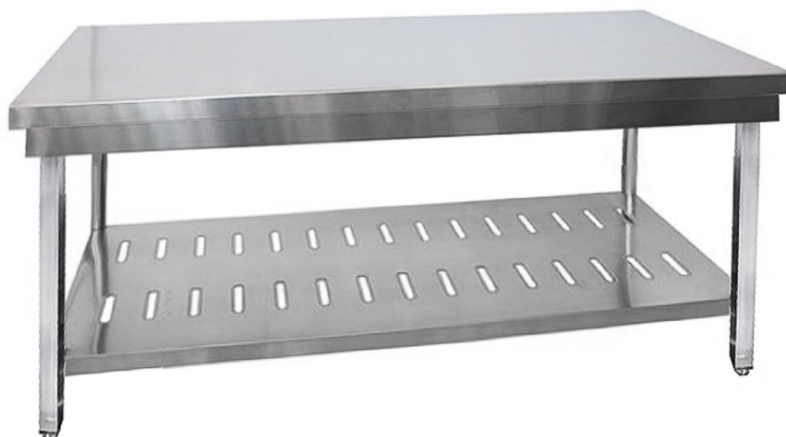

FICHA TÉCNICA

Referência 1331846060

Designação BANCADA INOX 2 NIVEIS FUNDO PERF.600X600X850MM

BANCADA C/ 2 NÍVEIS

WORKING TABLE

PLAN DE TRAVAIL

Modelo

-

Fabricada em aço inoxidável é resistente e durável, de fácil manutenção e limpeza.

Superfície inerte, não reage com os alimentos e não permite a acumulação de fungos e bactérias. A parte inferior foi concebida com uma prateleira para espaço de arrumação personalizado.

Os pés niveladores com um design antiderrapante oferecem grande estabilidade e proteção do piso.

NOTES

Ideal for preparing and placing food in restaurants, bars, schools and other commercial spaces.

Made of stainless steel, it is resistant and durable, easy to maintain and clean. Inert surface, does not react with food and does not allow fungi and bacteria to accumulate.

Le fond est conçu avec une étagère pour un espace de rangement personnalisé. Les pieds de nivellement au design antidérapant offrent une grande stabilité et une grande protection du sol.

CERTIFICADO PARA USO ALIMENTAR