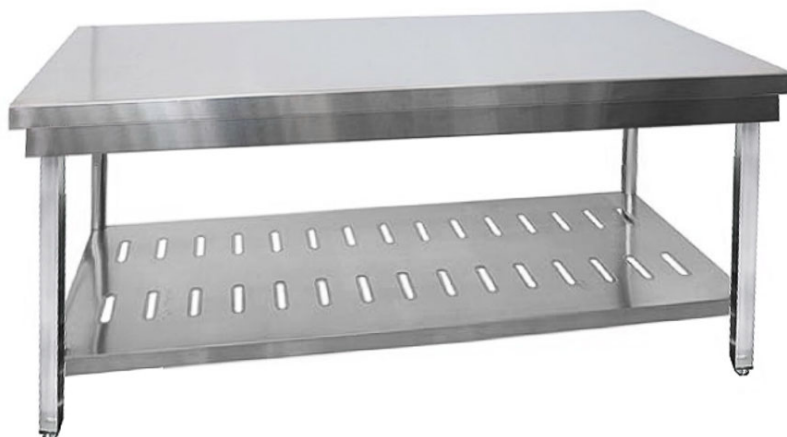

FICHA TÉCNICA

Referência 13318418060

Designação BANCADA INOX 2 NIVEIS FUNDO PERF.1800X600X850MM

BANCADA C/ 2 NÍVEIS

WORKING TABLE

PLAN DE TRAVAIL

Modelo

-

Fabricada em aço inoxidável é resistente e durável, de fácil manutenção e limpeza.

Superfície inerte, não reage com os alimentos e não permite a acumulação de fungos e bactérias.

A parte inferior foi concebida com uma prateleira para espaço de arrumação personalizado.

Os pés niveladores com um design antiderrapante oferecem grande estabilidade e proteção do piso.

NOTES

Ideal for preparing and placing food in restaurants, bars, schools and other commercial spaces.

Made of stainless steel, it is resistant and durable, easy to maintain and clean.

Surface inerte, ne réagit pas avec les aliments et ne permet pas l'accumulation de champignons et de bactéries.

Le fond est conçu avec une étagère pour un espace de rangement personnalisé.

Les pieds de nivellement au design antidérapant offrent une grande stabilité et une grande protection du sol.