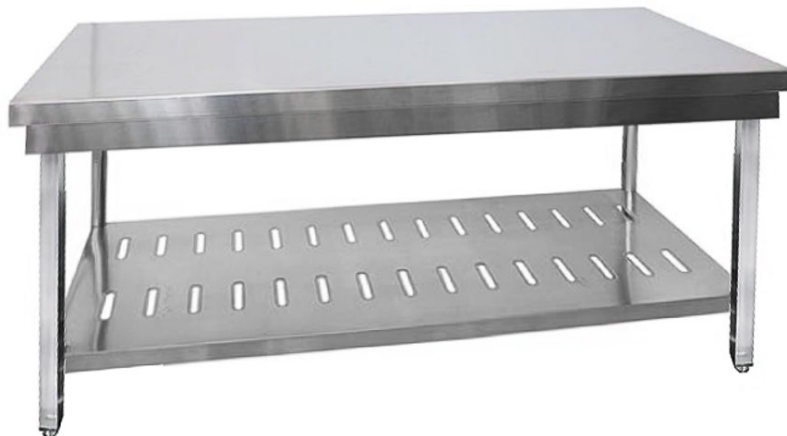

# FICHA TÉCNICA

**Referência** 1331840060

**Designação** BANCADA INOX 2 NIVEIS FUNDO PERF.1000X600X850MM

BANCADA C/ 2 NÍVEIS

WORKING TABLE

PLAN DE TRAVAIL

Modelo

-

## ANOTAÇÕES

Ideal para a preparação e colocação de alimentos em restaurantes, bares, escolas e outros espaços comerciais.

Fabricada em aço inoxidável é resistente e durável, de fácil manutenção e limpeza.

Superfície inerte, não reage com os alimentos e não permite a acumulação de fungos e bactérias. A parte inferior foi concebida com uma prateleira para espaço de arrumação personalizado.

Os pés niveladores com um design antiderrapante oferecem grande estabilidade e proteção do piso.

## NOTES

Ideal for preparing and placing food in restaurants, bars, schools and other commercial spaces.

Made of stainless steel, it is resistant and durable, easy to maintain and clean. Inert surface, does not react with food and does not allow fungi and bacteria to accumulate.