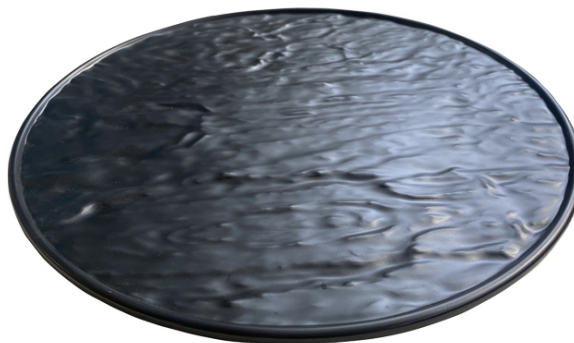

# FICHA TÉCNICA

Referência 0734256141

Designação PLACA RED. MELAMINA ARDÓSIA Ø30,5x2CM /12/24

PLACA

DISPLAY

PLANCHE

Linha  
**ARDÓSIA**

Referência	Medidas (CM)	Capacidade	Espessura	Cor	Temperatura	Pack	EAN
0734256141	Ø30,5x2	-	-	PT	-20~70°C		 5603700231887

### IMITAÇÃO de ARDÓSIA

Alia o aspeto requintado do xisto natural à praticidade da melamina. Os veios delicadamente desenhados na superfície mate conferem-lhe rusticidade e sofisticação, dando à sua mesa ou buffet uma atmosfera moderna, mas acolhedora. Fabricadas em melamina 100% profissional (MF) são leves, resistentes, não transmitem cheiros nem sabores, higiénicas e podem ser lavadas na máquina da louça. Evitar impactos e mudanças bruscas de temperatura.

### IMITATION SLATE

It combines the refined appearance of natural shale with the practicality of melamine. The delicately designed veins on the matt surface give it rusticity and sophistication, giving your table or buffet a modern but welcoming atmosphere. Made of 100% professional melamine (MF) they are light, resistant, do not transmit odors or flavors, hygienic and can be washed in the dishwasher. Avoid impacts and sudden changes in temperature.

### IMITATION ARDOISE

Il allie le aspect raffiné du schiste naturel à la praticité de la mélamine. Les veines délicatement dessinées sur la surface mate lui confèrent rusticité et raffinement, donnant à votre table ou buffet une atmosphère moderne mais accueillante. Fabriqués en mélamine 100% professionnelle (MF), ils sont légers, résistants, ne transmettent ni odeurs ni saveurs, hygiéniques et peuvent être lavés au lave-vaisselle. Évitez les chocs et les changements brusques de température.