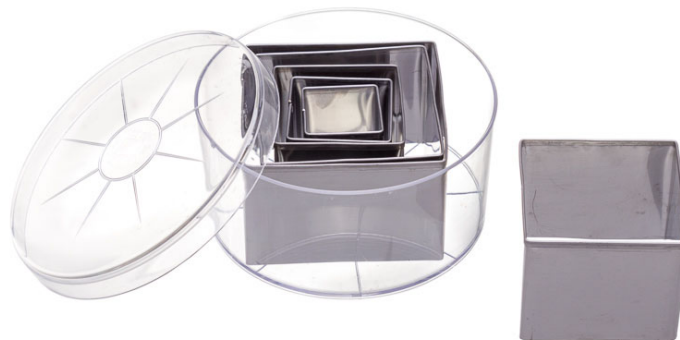

FICHA TÉCNICA

Referência 0732300217

Designação CORTA MASSA QUAD INOX CJ.6 /24

CORTA MASSAS QUADRADO LISO

SQUARE SMOTH PASTA CUTTER

DÉCOUPOIR CARRÉ LISSE

Linha

-

Referência	Medidas (CM)	Capacidade	Espessura	Cor	Temperatura	Pack	EAN
0732300217	-	-	-	-	-	01/024	 5603700039339

ANOTAÇÕES

3x3x5 | 4x4x5 | 5x5x5 | 6x6x6 | 7x7x5 | 8x8x5

NOTES

3x3x5 | 4x4x5 | 5x5x5 | 6x6x6 | 7x7x5 | 8x8x5