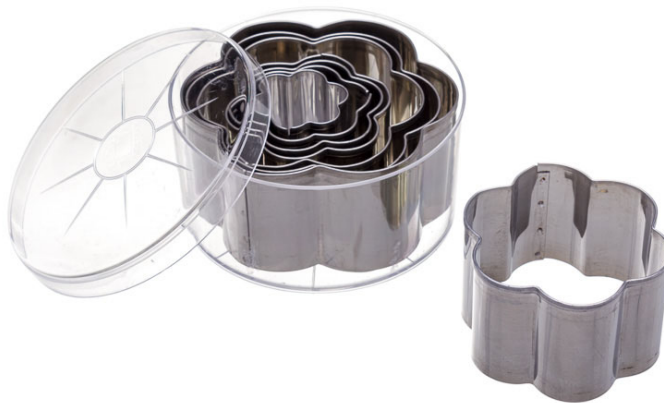

FICHA TÉCNICA

Referência 0732300215

Designação CORTA MASSA FLOR INOX CJ.8

CORTA MASSAS FLOR LISO

FLOWER SMOTH PASTA CUTTER

DÉCOUPOIRS FLEUR LISSE

Linha

-

CONJ.
8

INOX

| Referência | Medidas (CM) | Capacidade | Espessura | Cor | Temperatura | Pack | EAN |
|------------|--------------|------------|-----------|-----|-------------|--------|--|
| 0732300215 | - | - | - | - | - | 01/024 |  5603700039346 |