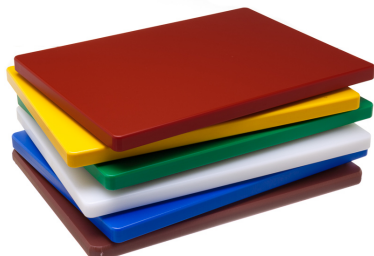

FICHA TÉCNICA

Referência

0731821405

Designação

TÁBUA COZINHA PE-500 BR 500x300x15MM /11

TÁBUA COZINHA

KITCHEN BOARD

PLANCHE CUISINE

carne crua
raw meat
carne cruda
viande raw

peixe cru
raw fish
pescado crudo
poisson

carne de aves
raw poultry
carne cruda de pollo
viande de volaille

Linha

-

Referência	Medidas (cm)	Capacidade	Espessura	Cor	Temperatura	Pack	EAN
0731821405	50x30x1,5	-	-	BR	-100~80°C	01/011	 3597766211704

ANOTAÇÕES

Não absorve líquidos.
Limpa-se facilmente.
Não deteriora os utensílios de corte.
Com arestas e cantos boleados.
Possui tacos antiderrapantes em silicone.
Fabricada segundo o código de cores HACCP (padrão da indústria alimentar).
Evita contaminações cruzadas.

NOTES

Does not absorb liquids.
Cleans easily.
Does not damage cutting utensils.
With rounded edges and corners.
It has non-slip silicone pads.
Manufactured according to the HACCP color code (food industry standard).
Prevents cross-contamination.

REMARQUES

Ne absorbe pas les liquides.
Se nettoie facilement.
Ne endommage pas les ustensiles de coupe.
Avec bords et coins arrondis.
Il est doté de coussinets en silicone antidérapants.
Fabriqué selon le code couleur HACCP (norme de l'industrie alimentaire).
Empêche la contamination croisée.

CERTIFICADO PARA USO ALIMENTAR

Este produto cumpre com o Regulamento (CE) nº 1935/2004 do Parlamento Europeu e do Conselho, de 27 de outubro de 2004, sobre os materiais e objetos destinados a entrar em contato com alimentos.

Este produto cumpre com o Regulamento (CE) nº 10/2011 do Parlamento Europeu e do Conselho, de 14 de janeiro de 2011, sobre os materiais e objetos plásticos destinados a entrar em contato com alimentos.

COZINHA E PASTELARIA
UTENSÍLIOS DE COZINHA
TÁBUAS DE CORTE

KITCHEN & BAKING
KITCHEN UTENSILS
CUTTING BOARDS

CUISINE ET PÂTISSERIE
USTENSILES DE CUISINE
PLANCHES À DÉCOUPER