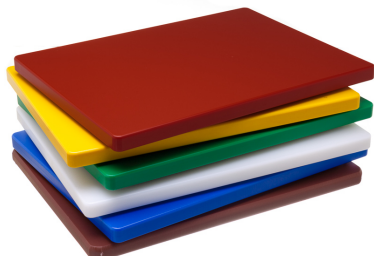

FICHA TÉCNICA

Referência

07318214025

Designação

TÁBUA COZINHA PE-500 CT 500x300x20MM

TÁBUA COZINHA

KITCHEN BOARD

PLANCHE CUISINE

carne crua
raw meat
carne cruda
viande raw

peixe cru
raw fish
pescado crudo
poisson

carne de aves
raw poultry
carne cruda de pollo
viande de volaille

Linha

-

Referência	Medidas (cm)	Capacidade	Espessura	Cor	Temperatura	Pack	EAN
07318214025	50x30x2	-	-	CT	-100~80°C	01/001	 3597766211674

ANOTAÇÕES

Não absorve líquidos.
Limpa-se facilmente.
Não deteriora os utensílios de corte.
Com arestas e cantos boleados.
Possui tacos antiderrapantes em silicone.
Fabricada segundo o código de cores HACCP (padrão da indústria alimentar).
Evita contaminações cruzadas.

NOTES

Does not absorb liquids.
Cleans easily.
Does not damage cutting utensils.
With rounded edges and corners.
It has non-slip silicone pads.
Manufactured according to the HACCP color code (food industry standard).
Prevents cross-contamination.

REMARQUES

Ne absorbe pas les liquides.
Se nettoie facilement.
Ne endommage pas les ustensiles de coupe.
Avec bords et coins arrondis.
Il est doté de coussinets en silicone antidérapants.
Fabriqué selon le code couleur HACCP (norme de l'industrie alimentaire).
Empêche la contamination croisée.

CERTIFICADO PARA USO ALIMENTAR

Este produto cumpre com o Regulamento (CE) nº 1935/2004 do Parlamento Europeu e do Conselho, de 27 de outubro de 2004, sobre os materiais e objetos destinados a entrar em contato com alimentos.

Este produto cumpre com o Regulamento (CE) nº 10/2011 do Parlamento Europeu e do Conselho, de 14 de janeiro de 2011, sobre os materiais e objetos plásticos destinados a entrar em contato com alimentos.

COZINHA E PASTELARIA
UTENSÍLIOS DE COZINHA
TÁBUAS DE CORTE

KITCHEN & BAKING
KITCHEN UTENSILS
CUTTING BOARDS

CUISINE ET PÂTISSERIE
USTENSILES DE CUISINE
PLANCHES À DÉCOUPER