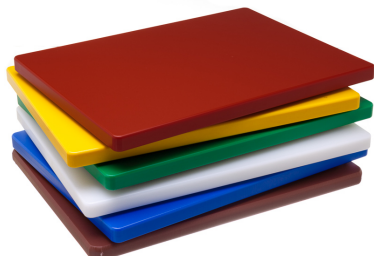

FICHA TÉCNICA

Referência

07318213033

Designação

TÁBUA COZINHA PE-500 BR 400x300x20MM /20

TÁBUA COZINHA

KITCHEN BOARD

PLANCHE CUISINE

carne crua
raw meat
carne cruda
viande raw

peixe cru
raw fish
pescado crudo
poisson

carne de aves
raw poultry
carne cruda de pollo
viande de volaille

Linha

-

Referência	Medidas (cm)	Capacidade	Espessura	Cor	Temperatura	Pack	EAN
07318213033	40x30x2	-	-	BR	-100~80°C	01/020	 359776621117

ANOTAÇÕES

Não absorve líquidos.
Limpa-se facilmente.
Não deteriora os utensílios de corte.
Com arestas e cantos boleados.
Possui tacos antiderrapantes em silicone.
Fabricada segundo o código de cores HACCP (padrão da indústria alimentar).
Evita contaminações cruzadas.

NOTES

Does not absorb liquids.
Cleans easily.
Does not damage cutting utensils.
With rounded edges and corners.
It has non-slip silicone pads.
Manufactured according to the HACCP color code (food industry standard).
Prevents cross-contamination.

REMARQUES

Ne absorbe pas les liquides.
Se nettoie facilement.
Ne endommage pas les ustensiles de coupe.
Avec bords et coins arrondis.
Il est doté de coussinets en silicone antidérapants.
Fabriqué selon le code couleur HACCP (norme de l'industrie alimentaire).
Empêche la contamination croisée.

CERTIFICADO PARA USO ALIMENTAR

Este produto cumpre com o Regulamento (CE) nº 1935/2004 do Parlamento Europeu e do Conselho, de 27 de outubro de 2004, sobre os materiais e objetos destinados a entrar em contato com alimentos.

Este produto cumpre com o Regulamento (CE) nº 10/2011 do Parlamento Europeu e do Conselho, de 14 de janeiro de 2011, sobre os materiais e objetos plásticos destinados a entrar em contato com alimentos.

COZINHA E PASTELARIA
UTENSÍLIOS DE COZINHA
TÁBUAS DE CORTE

KITCHEN & BAKING
KITCHEN UTENSILS
CUTTING BOARDS

CUISINE ET PÂTISSERIE
USTENSILES DE CUISINE
PLANCHES À DÉCOUPER