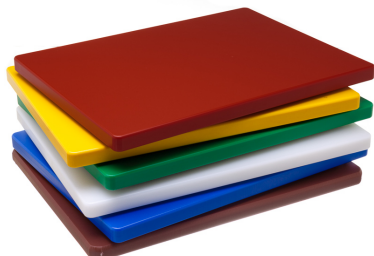

FICHA TÉCNICA

Referência

07318213033

Designação

TÁBUA COZINHA PE-500 BR 400x300x20MM /18

TÁBUA COZINHA

KITCHEN BOARD

PLANCHE CUISINE

carne crua
raw meat
carne cruda
viande raw

peixe cru
raw fish
pescado crudo
poisson

carne de aves
raw poultry
carne cruda de pollo
viande de volaille

Linha

-

Referência	Medidas (cm)	Capacidade	Espessura	Cor	Temperatura	Pack	EAN
07318213033	40x30x2	-	-	BR	-100~80°C	01/018	 359776621117

ANOTAÇÕES

Não absorve líquidos.
Limpa-se facilmente.
Não deteriora os utensílios de corte.
Com arestas e cantos boleados.
Possui tacos antiderrapantes em silicone.
Fabricada segundo o código de cores HACCP (padrão da indústria alimentar).
Evita contaminações cruzadas.

NOTES

Does not absorb liquids.
Cleans easily.
Does not damage cutting utensils.
With rounded edges and corners.
It has non-slip silicone pads.
Manufactured according to the HACCP color code (food industry standard).
Prevents cross-contamination.

REMARQUES

Ne absorbe pas les liquides.
Se nettoie facilement.
Ne endommage pas les ustensiles de coupe.
Avec bords et coins arrondis.
Il est doté de coussinets en silicone antidérapants.
Fabriqué selon le code couleur HACCP (norme de l'industrie alimentaire).
Empêche la contamination croisée.

CERTIFICADO PARA USO ALIMENTAR

Este produto cumpre com o Regulamento (CE) nº 1935/2004 do Parlamento Europeu e do Conselho, de 27 de outubro de 2004, sobre os materiais e objetos destinados a entrar em contato com alimentos.

Este produto cumpre com o Regulamento (CE) nº 10/2011 do Parlamento Europeu e do Conselho, de 14 de janeiro de 2011, sobre os materiais e objetos plásticos destinados a entrar em contato com alimentos.

COZINHA E PASTELARIA
UTENSÍLIOS DE COZINHA
TÁBUAS DE CORTE

KITCHEN & BAKING
KITCHEN UTENSILS
CUTTING BOARDS

CUISINE ET PÂTISSERIE
USTENSILES DE CUISINE
PLANCHES À DÉCOUPER