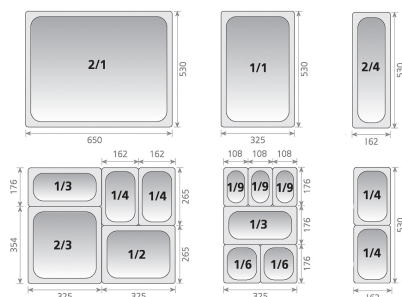

FICHA TÉCNICA

Referência

0434381665

Designação

CONTENTOR GN 1/6X65MM 1 LT AÇO 304 (18/10) /36

CONTENTOR GN 1/6

CONTAINER GN 1/6

CONTENEUR GN 1/6

Modelo

GN 1/6

Referência	CxLxA - mm	Capacidade	Espessura	Cor	Temperatura	Pack	EAN
0434381665	176x162x65	1L	-	-	-40~300°C	01/036	 5603700245464

ANOTAÇÕES

Gastronorm (GN) é a medida standard utilizada em toda a Europa e possui tamanhos padrão de recipientes usados na indústria alimentar e hoteleira, especificados na norma EN 631. O aço ANSI 304 tem excelente resistência à corrosão, sendo especialmente indicado para contacto com alimentos altamente corrosivos. É ligeiramente mais pesado que o aço ANSI 201, uma vez que as espessuras utilizadas são ligeiramente maiores.