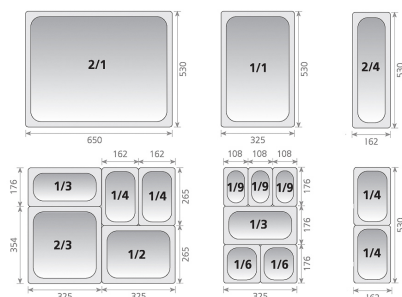

FICHA TÉCNICA

Referência

0434381665

Designação

CONTENTOR GN 1/6X65MM 1 LT AÇO 304 (18/10) /48

CONTENTOR GN 1/6

CONTAINER GN 1/6

CONTENEUR GN 1/6

Modelo

GN 1/6

Referência	CxLxA - mm	Capacidade	Espessura	Cor	Temperatura	Pack	EAN
0434381665	176x162x65	1L	-	-	-40~300°C	01/048	 5603700245464

ANOTAÇÕES

Gastronorm (GN) é a medida standard utilizada em toda a Europa e possui tamanhos padrão de recipientes usados na indústria alimentar e hoteleira, especificados na norma EN 631. O aço ANSI 304 tem excelente resistência à corrosão, sendo especialmente indicado para contacto com alimentos altamente corrosivos. É ligeiramente mais pesado que o aço ANSI 201, uma vez que as espessuras utilizadas são ligeiramente maiores.