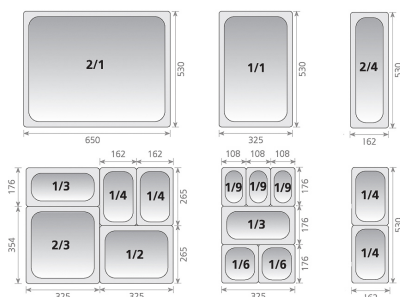

## Designação

CONTENTOR GN 1/6X100MM 1.5 LT AÇO 304 (18/10) /48

CONTENTOR GN 1/6

CONTAINER GN 1/6

CONTENEUR GN 1/6

## Modelo

GN 1/6

Referência	CxLxA - mm	Capacidade	Espessura	Cor	Temperatura	Pack	EAN
0434381610	176x162x100	1,5L	-	-	-40~300°C	01/048	 5603700245471