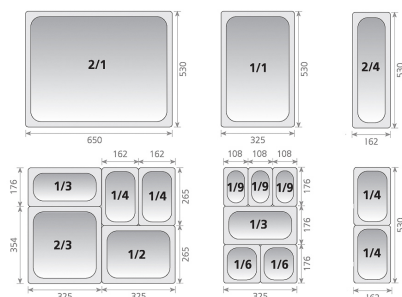

FICHA TÉCNICA

Referência

0434381610

Designação

CONTENTOR GN 1/6X100MM 1.5 LT AÇO 304 (18/10) /48

CONTENTOR GN 1/6

CONTAINER GN 1/6

CONTENEUR GN 1/6

Modelo

GN 1/6

Referência	CxLxA - mm	Capacidade	Espessura	Cor	Temperatura	Pack	EAN
0434381610	176x162x100	1,5L	-	-	-40~300°C	01/048	5603700245471

ANOTAÇÕES

Gastronorm (GN) é a medida standard utilizada em toda a Europa e possui tamanhos padrão de recipientes usados na indústria alimentar e hoteleira, especificados na norma EN 631. O aço ANSI 304 tem excelente resistência à corrosão, sendo especialmente indicado para contacto com alimentos altamente corrosivos. É ligeiramente mais pesado que o aço ANSI 201, uma vez que as espessuras utilizadas são ligeiramente maiores.