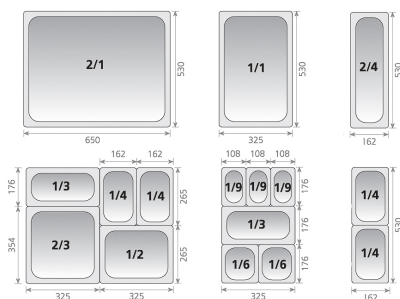

FICHA TÉCNICA

Referência

0434381465

Designação

CONTENTOR GN 1/4X65MM 1.5 LT AÇO 304 (18/10) /36

CONTENTOR GN 1/4

CONTAINER GN 1/4

CONTENEUR GN 1/4

Modelo

GN 1/4

Referência	CxLxA - mm	Capacidade	Espessura	Cor	Temperatura	Pack	EAN
0434381465	162x265x65	1,5L	-	-	-40~300°C	01/036	 5603700245433

ANOTAÇÕES

Gastronorm (GN) é a medida standard utilizada em toda a Europa e possui tamanhos padrão de recipientes usados na indústria alimentar e hoteleira, especificados na norma EN 631. O aço ANSI 304 tem excelente resistência à corrosão, sendo especialmente indicado para contacto com alimentos altamente corrosivos. É ligeiramente mais pesado que o aço ANSI 201, uma vez que as espessuras utilizadas são ligeiramente maiores.

NOTES

Gastronorm (GN) is the standard measurement used throughout Europe and has standard sizes of containers used in the food and hotel industries, specified in the EN 631 standard. ANSI 304 steel has excellent resistance to corrosion, making it especially suitable for contact with highly corrosive foods. It is slightly heavier than ANSI 201 steel, since the thicknesses used are slightly greater.