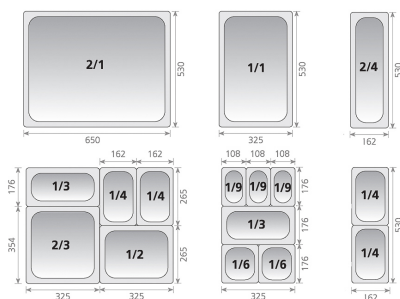

FICHA TÉCNICA

Referência

0434381315

Designação

CONTENTOR GN 1/3X150MM 5.5 LT AÇO 304 (18/10) /30

CONTENTOR GN 1/3

CONTAINER GN 1/3

CONTENEUR GN 1/3

Modelo

GN 1/3

Referência	CxLxA - mm	Capacidade	Espessura	Cor	Temperatura	Pack	EAN
0434381315	176x325x150	5,5L	-	-	-40~300°C	01/030	 5603700245426

ANOTAÇÕES

Gastronorm (GN) é a medida standard utilizada em toda a Europa e possui tamanhos padrão de recipientes usados na indústria alimentar e hoteleira, especificados na norma EN 631. O aço ANSI 304 tem excelente resistência à corrosão, sendo especialmente indicado para contacto com alimentos altamente corrosivos. É ligeiramente mais pesado que o aço ANSI 201, uma vez que as espessuras utilizadas são ligeiramente maiores.

NOTES

Gastronorm (GN) is the standard measurement used throughout Europe and has standard sizes of containers used in the food and hotel industries, specified in the EN 631 standard. ANSI 304 steel has excellent resistance to corrosion, making it especially suitable for contact with highly corrosive foods. It is slightly heavier than ANSI 201 steel, since the thicknesses used are slightly greater.