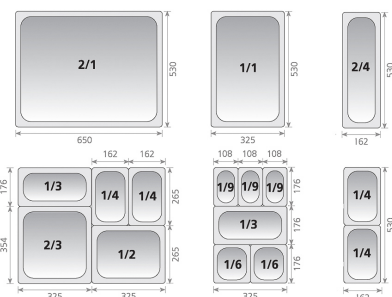

## Modelo

GN 1/2

Referência	CxLxA - mm	Capacidade	Espessura	Cor	Temperatura	Pack	EAN
0434381200	GN 1/2   325x265	-	-	-	-40~300°C	01/024	5603700245532