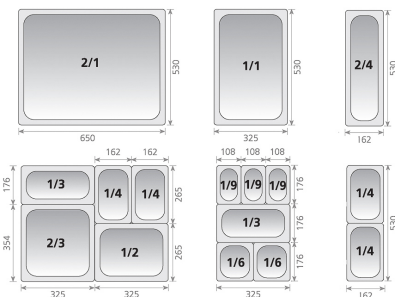

## Modelo

GN 1/1

Referência	CxLxA - mm	Capacidade	Espessura	Cor	Temperatura	Pack	EAN
04343812001	530x325x200	-	-	-	-40~300°C	01/001	 5603700248373