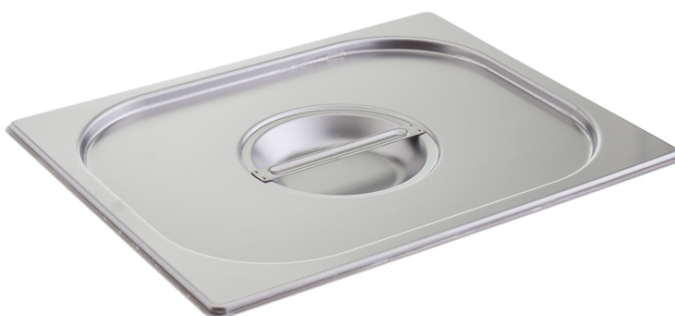

## Designação

TAMPA GN 1/2 AÇO 304 (18/10) /24

TAMPA P/ GN

LID FOR GN

COUVERCLE P/ GN