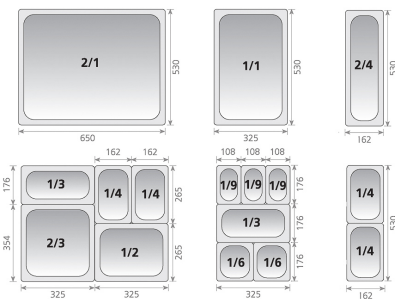

FICHA TÉCNICA

Referência

0434381140

Designação

CONTENTOR GN 1/1X40MM 4,5L AÇO 304 (18/10) /12

CONTENTOR GN 1/1

CONTAINER GN 1/1

CONTENEUR GN 1/1

Modelo

GN 1/1

Referência	CxLxA - mm	Capacidade	Espessura	Cor	Temperatura	Pack	EAN
0434381140	530x325x40	-	-	-	-40~300°C	01/012	5603700245310

ANOTAÇÕES

Gastronorm (GN) é a medida standard utilizada em toda a Europa e possui tamanhos padrão de recipientes usados na indústria alimentar e hoteleira, especificados na norma EN 631. O aço ANSI 304 tem excelente resistência à corrosão, sendo especialmente indicado para contacto com alimentos altamente corrosivos. É ligeiramente mais pesado que o aço ANSI 201, uma vez que as espessuras utilizadas são ligeiramente maiores.