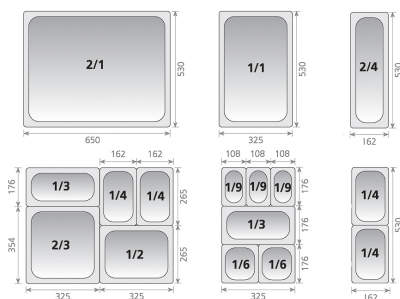

FICHA TÉCNICA

Referência

0434381121

Designação

CONTENTOR GN 1/1X20MM PERFURADO AÇO 304 (18/10) /12

CONTENTOR GN 1/1 PERFURADO

CONTAINER PERFORATED GN 1/1

CONTENEUR GN 1/1 PERFORÉ

Modelo

GN 1/1

Referência	CxLxA - mm	Capacidade	Espessura	Cor	Temperatura	Pack	EAN
0434381121	530x325x20	-	-	-	-40~300°C	01/012	 5603700245587

ANOTAÇÕES

Gastronorm (GN) é a medida standard utilizada em toda a Europa e possui tamanhos padrão de recipientes usados na indústria alimentar e hoteleira, especificados na norma EN 631. O aço ANSI 304 tem excelente resistência à corrosão, sendo especialmente indicado para contacto com alimentos altamente corrosivos. É ligeiramente mais pesado que o aço ANSI 201, uma vez que as espessuras utilizadas são ligeiramente maiores.

NOTES

Gastronorm (GN) is the standard measurement used throughout Europe and has standard sizes of containers used in the food and hotel industries, specified in the EN 631 standard. ANSI 304 steel has excellent resistance to corrosion, making it especially suitable for contact with highly corrosive foods. It is slightly heavier than ANSI 201 steel, since the thicknesses used are slightly greater.