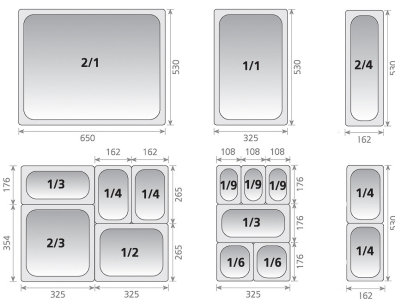

## Designação

CONTENTOR GN 1/1X20MM 1.9 LT AÇO 304 (18/10) /12

CONTENTOR GN 1/1

CONTAINER GN 1/1

CONTENEUR GN 1/1

## Modelo

GN 1/1

Referência	CxLxA - mm	Capacidade	Espessura	Cor	Temperatura	Pack	EAN
0434381120	530x325x20	1,9L	-	-	-40~300°C	01/012	 5603700245303