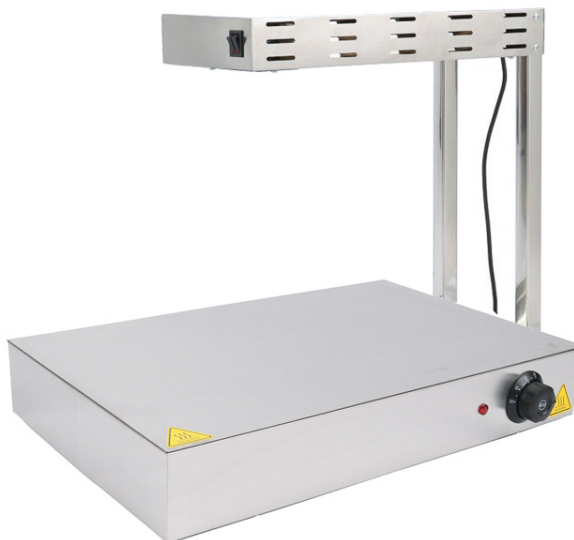

# FICHA TÉCNICA

**Referência** 04339005000

**Designação** AQUECEDOR DE PIZZA INOX 50X50CM 220-240V 500W

AQUECEDOR PIZZA

PIZZA WARMER

CHAUFFE-PIZZA

**Modelo**  
**PW-E5050**

Referência	CLA - mm	Capacidade	Cor	Temperatura	Produção	Pack	EAN
04339005000	500x500x430	-	-			01/001	<b>560370021918</b>
Potência	Voltagem	Freq.	Rotações	Lâmina	Esp. do corte	Peso	
0,5KW	230V	50HZ	-	-	-		560370021918

## ANOTAÇÕES

Superfície ampla, permite pizzas até 50CM  
Iluminação incorporada  
Prático  
Fácil limpeza  
Conj. lâmpadas de substituição: iluminação + aquecimento ref. 0433900500

## NOTES

Wide surface, allows pizzas up to 50CM  
Built-in lighting  
Practical  
Easy cleaning  
Set replacement lamps: lighting + heating ref. 0433900500

## REMARQUES

Large surface, permet des pizzas jusque à 50CM  
Éclairage intégré  
Pratique  
Nettoyage facile  
Régler lampes de remplacement : éclairage + chauffage réf. 0433900500