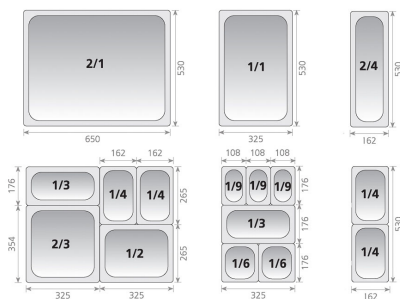

FICHA TÉCNICA

Referência 0430680502

Designação CARRO P/CONTENTORES GN 6 CALHAS INOX 74x55x100CM

CARRO P/ CONTENTORES GN

RACK TROLLEY FOR GN

CHARRIOT P/ CONTAINERS GN

Modelo
N10502

Referência	Medidas (mm)	Capacidade	Espessura	Cor	Temperatura	Pack	EAN
0430680502	740x550x1000	12xGN 1/1	-	-	-	01/001	 5604328184210

ANOTAÇÕES

2x6 calhas

NOTES

2x6 shelves

REMARQUES

2x6 étagères

CERTIFICADO PARA USO ALIMENTAR

Este produto cumpre com o Regulamento (CE) n° 1935/2004 do Parlamento Europeu e do Conselho, de 27 de outubro de 2004, sobre os materiais e objetos destinados a entrar em contato com alimentos.